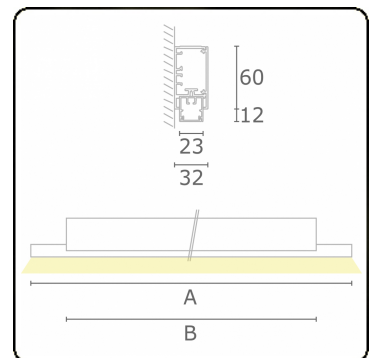

Photometric details

UGR	>19
CIE Fluxcode	50 80 96 99 66

Dimensions

A	850 mm
B	530 mm

Remarks

Wall

ENERGY

Verrijgbaar op aanvraag.