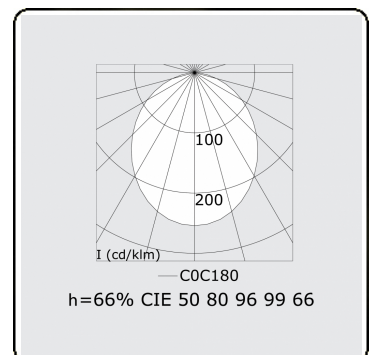

Photometric details

UGR	>19
CIE Fluxcode	50 80 96 99 66

Dimensions

A	850 mm
B	530 mm

Remarks

Wall

ENERGY

Verrijgbaar op aanvraag.