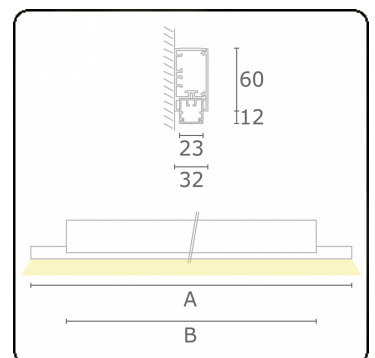

**Lichttechnische gegevens**

UGR	>19
CIE Fluxcode	50 80 96 99 66

**Afmetingen**

A	850 mm
B	530 mm

**Opmerkingen**

Wandarmatuur - Direct - 100mA - satiné - RAL

**ENERGY**

Verrijgbaar op aanvraag.