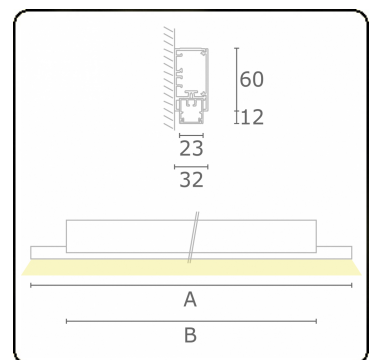

Photometric details

| | |
|--------------|----------------|
| UGR | >19 |
| CIE Fluxcode | 50 80 96 99 66 |

Dimensions

| | |
|---|--------|
| A | 570 mm |
| B | 400 mm |

Remarks

Wall

ENERGY

Verrijgbaar op aanvraag.