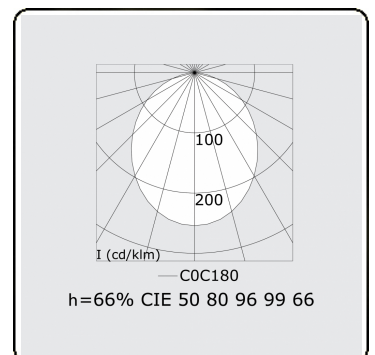

**Lichttechnische gegevens**

UGR	>19
CIE Fluxcode	50 80 96 99 66

**Afmetingen**

A	570 mm
B	400 mm

**Opmerkingen**

Wandarmatuur - Direct - 100mA - satiné - RAL

**ENERGY**

Verrijgbaar op aanvraag.