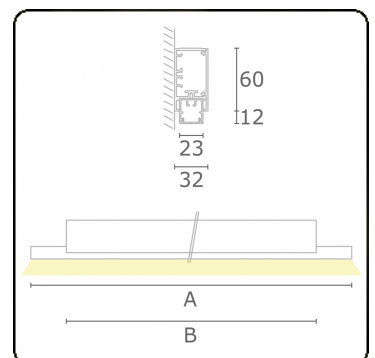

**Lichttechnische gegevens**

UGR	>19
CIE Fluxcode	50 80 96 99 66

**Afmetingen**

A	570 mm
B	400 mm

**Opmerkingen**

Wandarmatuur - Direct - 100mA - satiné - RAL

**ENERGY**

Verrijgbaar op aanvraag.