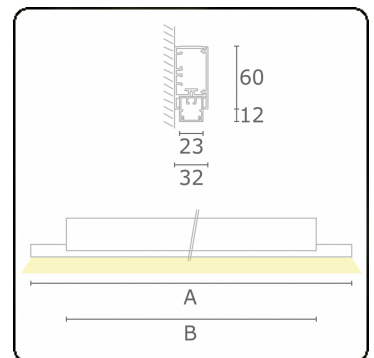

Lichttechnische Daten

UGR	>19
CIE Fluxcode	50 80 96 99 66

Abmessungen

A	850 mm
B	530 mm

Bemerkungen

Wand

ENERGY

Verrijgbaar op aanvraag.