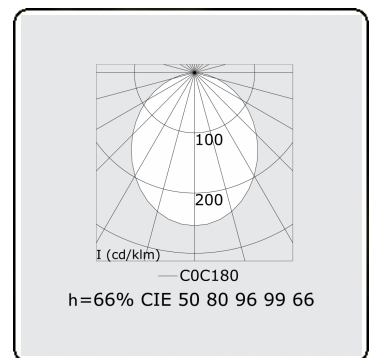

Lichttechnische Daten

UGR	>19
CIE Fluxcode	50 80 96 99 66

Abmessungen

A	850 mm
B	530 mm

Bemerkungen

Wand

ENERGY

Verrijgbaar op aanvraag.