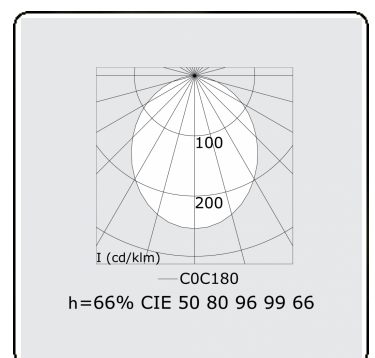

Lichttechnische gegevens

UGR	>19
CIE Fluxcode	50 80 96 99 66

Afmetingen

A	850 mm
B	530 mm

Opmerkingen

Wandarmatuur - Direct - 100mA - satiné - RAL

ENERG

Verrijgbaar op aanvraag.