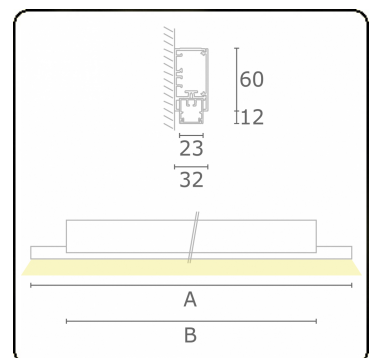

Lichttechnische gegevens

UGR	>19
CIE Fluxcode	50 80 96 99 66

Afmetingen

A	850 mm
B	530 mm

Opmerkingen

Wandarmatuur - Direct - 100mA - satiné - RAL

ENERG

Verrijgbaar op aanvraag.