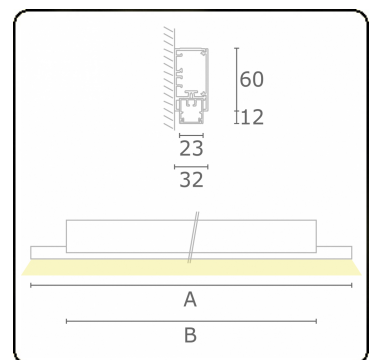

Lichttechnische gegevens

UGR	>19
CIE Fluxcode	50 80 96 99 66

Afmetingen

A	1410 mm
B	1090 mm

Opmerkingen

Wandarmatuur - Direct - 100mA - satiné - RAL

ENERGY

Verrijgbaar op aanvraag.