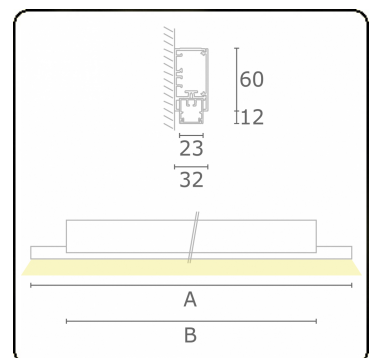

**Lichttechnische gegevens**

UGR	>19
CIE Fluxcode	50 80 96 99 66

**Afmetingen**

A	1130 mm
B	810 mm

**Opmerkingen**

Wandarmatuur - Direct - 100mA - satiné - RAL

**ENERG**

Verrijgbaar op aanvraag.