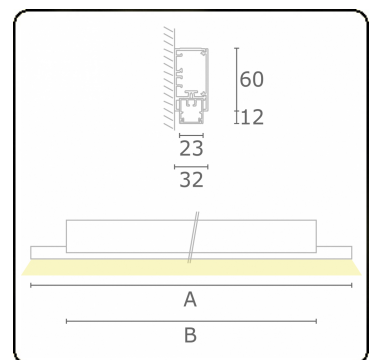

**Lichttechnische gegevens**

UGR	>19
CIE Fluxcode	50 80 96 99 66

**Afmetingen**

A	1130 mm
B	810 mm

**Opmerkingen**

Wandarmatuur - Direct - 100mA - satiné - RAL

**ENERGY**

Verrijgbaar op aanvraag.