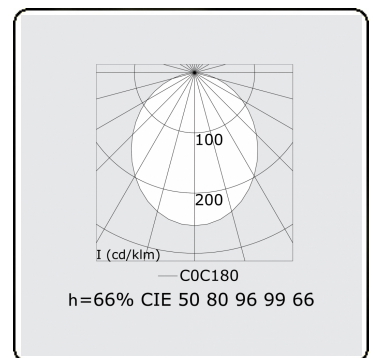

**Lichttechnische gegevens**

UGR	>19
CIE Fluxcode	50 80 96 99 66

**Afmetingen**

A	1130 mm
B	810 mm

**Opmerkingen**

Wandarmatuur - Direct - 100mA - satiné - RAL

**ENERGY**

Verrijgbaar op aanvraag.