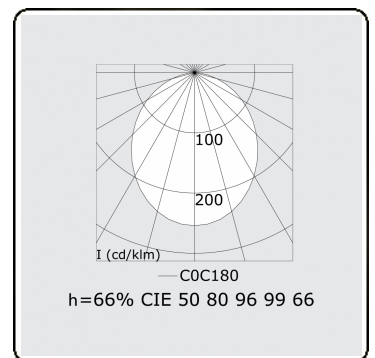

Lichttechnische Daten

UGR	>19
CIE Fluxcode	50 80 96 99 66

Abmessungen

A	1130 mm
B	810 mm

Bemerkungen

Wand

ENERGY

Verrijgbaar op aanvraag.
Disponible sur demande.
Available on request.
Auf Anfrage.