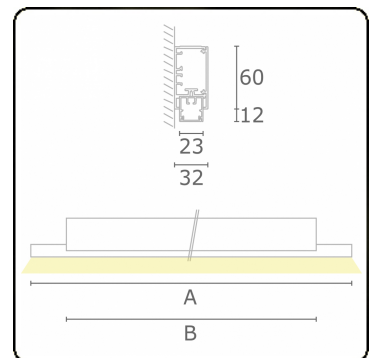

Lichttechnische Daten

UGR	>19
CIE Fluxcode	50 80 96 99 66

Abmessungen

A	1130 mm
B	810 mm

Bemerkungen

Wand

ENERGY

Verrijgbaar op aanvraag.
Disponible sur demande.
Available on request.
Auf Anfrage.