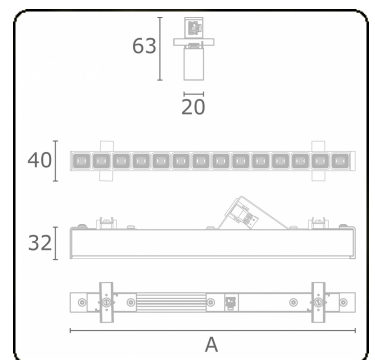

**Electric details**

Protection class	I
Supply	230V
Control gear box	Current driver

**Lamp details**

Lamptype	LED 4000K
Wattage	6,0W
Gross luminous flux	1100
Luminaire power	6,6W
Number	1
Lifetime LED module	L90/B50 > 50000h
Color tolerance	MacAdam 3
CRI	>80

**Photometric details**

UGR	15,8/19,4
CIE Fluxcode	96 98 99 100 85

**Dimensions**

A	283 mm
---	--------

**Remarks**

LRLW optiek - 150mA - RAL

**ENERGY**

Verrijgbaar op aanvraag.