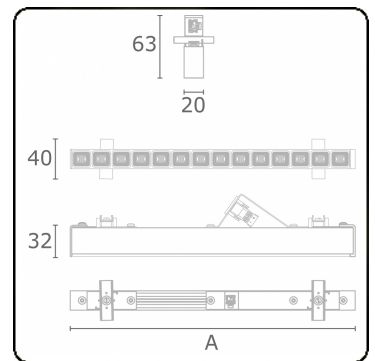

**Photometric details**

UGR	<19
CIE Fluxcode	99 99 100 99 81

**Dimensions**

A	283 mm
---	--------

**Remarks**

LRLB optiek - 150mA DALI - RAL

**ENERGY**

Verkrijgbaar op aanvraag.