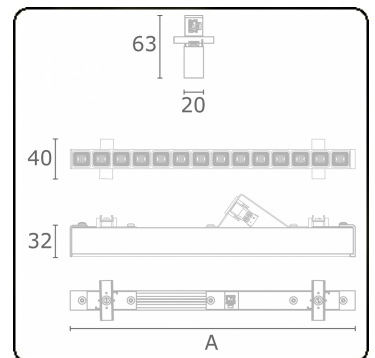

Lichttechnische gegevens

UGR	<19
CIE Fluxcode	99 99 100 99 81

Afmetingen

A	283 mm
---	--------

Opmerkingen

LRLB optiek - 150mA DALI - RAL

ENERGY

Verrijgbaar op aanvraag.