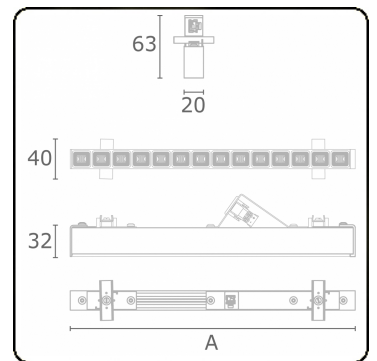

Photometric details

UGR	<19
CIE Fluxcode	99 99 100 99 81

Dimensions

A	283 mm
---	--------

Remarks

LRLB optiek - 150mA - RAL

ENERGY

Verrijgbaar op aanvraag.