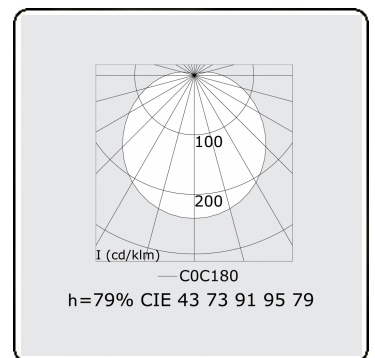

Lichttechnische Daten

UGR	>19
CIE Fluxcode	43 73 91 95 79

Abmessungen

A	1230 mm
---	---------

Bemerkungen

Deckenleuchte - Direkt - HO 150mA - satiniert - RAL

ENERGY

Verrijgbaar op aanvraag.