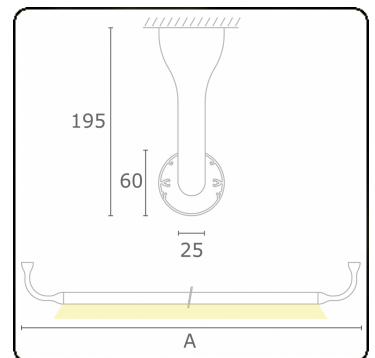

Lichttechnische Daten

UGR	>19
CIE Fluxcode	43 73 91 95 79

Abmessungen

A	1230 mm
---	---------

Bemerkungen

Deckenleuchte - Direkt - HO 150mA - satiniert - RAL

ENERGY

Verrijgbaar op aanvraag.