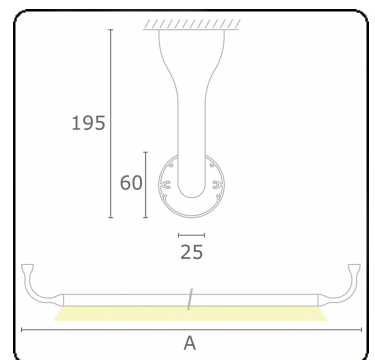

**Lichttechnische gegevens**

UGR	>19
CIE Fluxcode	43 73 91 95 79

**Afmetingen**

A	1230 mm
---	---------

**Opmerkingen**

Plafondarmatuur - Direct - HO 150mA - satiné - RAL

**ENERGY**

Verkrijgbaar op aanvraag.