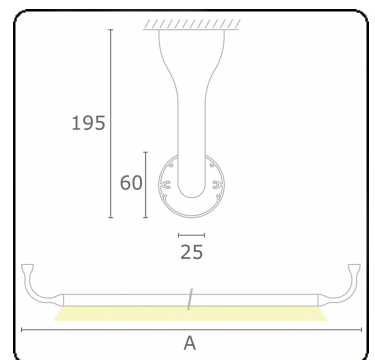

Lichttechnische gegevens

UGR	>19
CIE Fluxcode	43 73 91 95 79

Afmetingen

A	950 mm
---	--------

Opmerkingen

Plafondarmatuur - Direct - HO 150mA - satiné - RAL

ENERGY

Verrijgbaar op aanvraag.