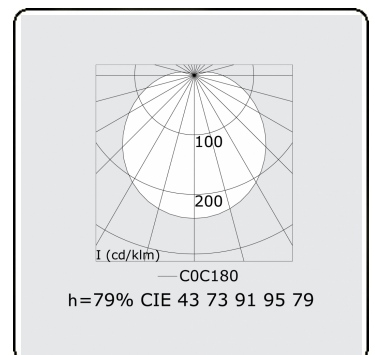

Lichttechnische gegevens

UGR	>19
CIE Fluxcode	43 73 91 95 79

Afmetingen

A	1230 mm
---	---------

Opmerkingen

Plafondarmatuur - Direct - HO 150mA - satiné - RAL

ENERGY

Verrijgbaar op aanvraag.