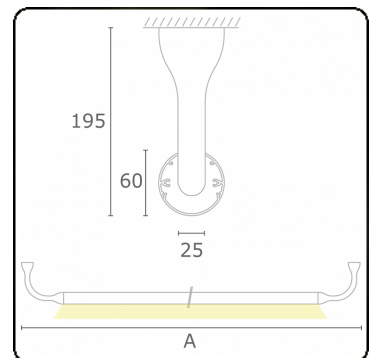

Lichttechnische gegevens

UGR	>19
CIE Fluxcode	43 73 91 95 79

Afmetingen

A	1230 mm
---	---------

Opmerkingen

Plafondarmatuur - Direct - HO 150mA - satiné - RAL

ENERGY

Verrijgbaar op aanvraag.