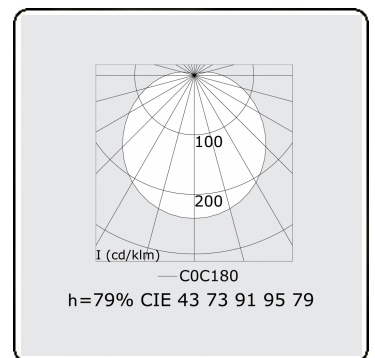

**Lichttechnische gegevens**

UGR	>19
CIE Fluxcode	43 73 91 95 79

**Afmetingen**

A	1230 mm
---	---------

**Opmerkingen**

Plafondarmatuur - Direct - HO 150mA - satiné - RAL

**ENERGY**

Verrijgbaar op aanvraag.