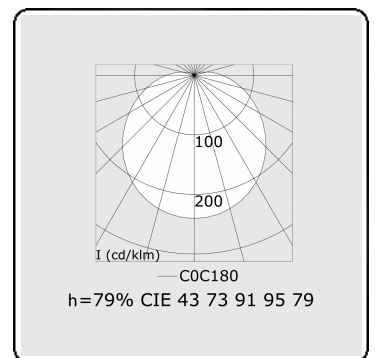

Lichttechnische gegevens

UGR	>19
CIE Fluxcode	43 73 91 95 79

Afmetingen

A	1230 mm
---	---------

Opmerkingen

Plafondarmatuur - Direct - HO 150mA - satiné - RAL

ENERGY

Verrijgbaar op aanvraag.