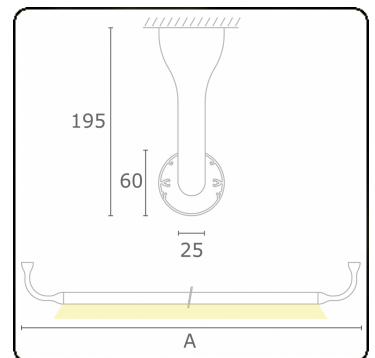

**Lichttechnische gegevens**

UGR	>19
CIE Fluxcode	43 73 91 95 79

**Afmetingen**

A	1230 mm
---	---------

**Opmerkingen**

Plafondarmatuur - Direct - HO 150mA - satiné - RAL

**ENERGY**

Verrijgbaar op aanvraag.