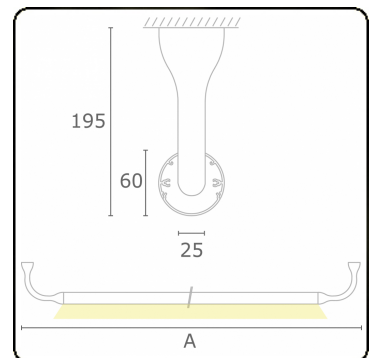

Photometric details

UGR	>19
CIE Fluxcode	43 73 91 95 79

Dimensions

A	2350 mm
---	---------

Remarks

Ceiling luminaire - Direct - HO 150mA - satin - RAL

ENERGY

Verkrijgbaar op aanvraag.