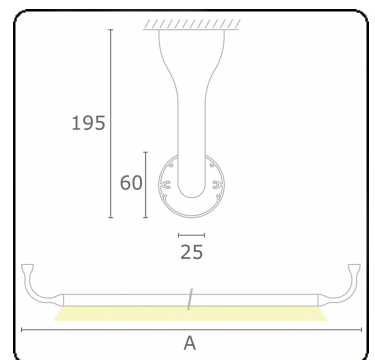

Lichttechnische Daten

UGR	>19
CIE Fluxcode	43 73 91 95 79

Abmessungen

A	2350 mm
---	---------

Bemerkungen

Deckenleuchte - Direkt - HO 150mA - satiniert - RAL

ENERGY

Verrijgbaar op aanvraag.