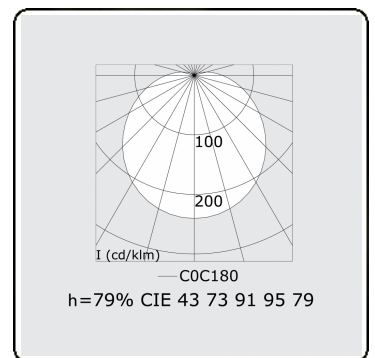

Lichttechnische Daten

UGR	>19
CIE Fluxcode	43 73 91 95 79

Abmessungen

A	2350 mm
---	---------

Bemerkungen

Deckenleuchte - Direkt - HO 150mA - satiniert - RAL

ENERGY

Verrijgbaar op aanvraag.