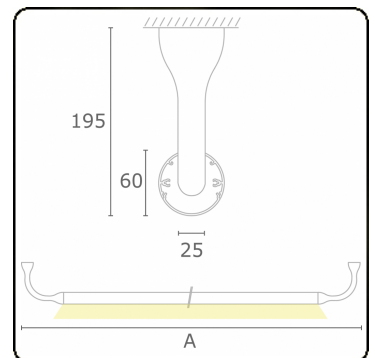

Lichttechnische gegevens

UGR	>19
CIE Fluxcode	43 73 91 95 79

Afmetingen

A	2350 mm
---	---------

Opmerkingen

Plafondarmatuur - Direct - HO 150mA - satiné - RAL

ENERG

Verrijgbaar op aanvraag.