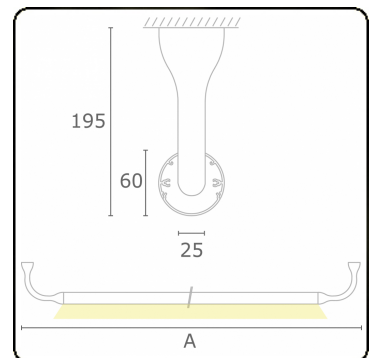

Lichttechnische gegevens

UGR	>19
CIE Fluxcode	43 73 91 95 79

Afmetingen

A	1790 mm
---	---------

Opmerkingen

Plafondarmatuur - Direct - HO 150mA - satiné - RAL

ENERGY

Verkrijgbaar op aanvraag.