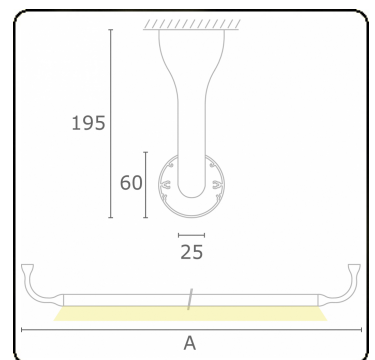

Lichttechnische gegevens

UGR	>19
CIE Fluxcode	43 73 91 95 79

Afmetingen

A	1510 mm
---	---------

Opmerkingen

Plafondarmatuur - Direct - HO 150mA - satiné - RAL

ENERGY

Verrijgbaar op aanvraag.