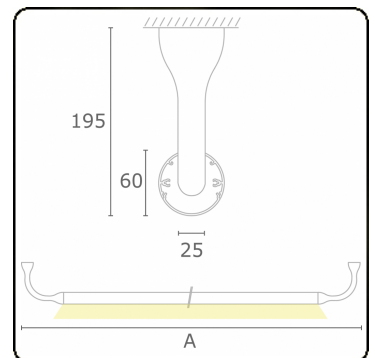

**Lichttechnische gegevens**

UGR	>19
CIE Fluxcode	43 73 91 95 79

**Afmetingen**

A	2350 mm
---	---------

**Opmerkingen**

Plafondarmatuur - Direct - HO 150mA - satiné - RAL

**ENERGY**

A  
 Verkrijgbaar op aanvraag.  
B  
 Disponible sur demande.  
C  
D  
 Available on request.  
E  
F  
 Auf Anfrage.  
G