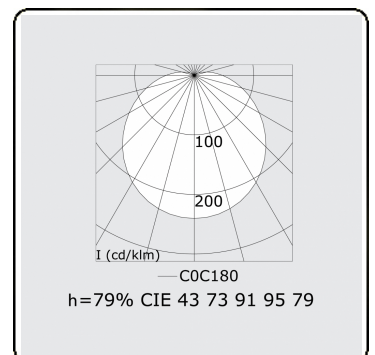

Lichttechnische gegevens

UGR	>19
CIE Fluxcode	43 73 91 95 79

Afmetingen

A	2070 mm
---	---------

Opmerkingen

Plafondarmatuur - Direct - HO 150mA - satiné - RAL

ENERGY

Verrijgbaar op aanvraag.