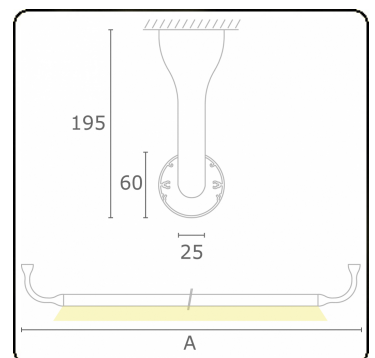

Lichttechnische gegevens

UGR	>19
CIE Fluxcode	43 73 91 95 79

Afmetingen

A	2070 mm
---	---------

Opmerkingen

Plafondarmatuur - Direct - HO 150mA - satiné - RAL

ENERGY

Verrijgbaar op aanvraag.