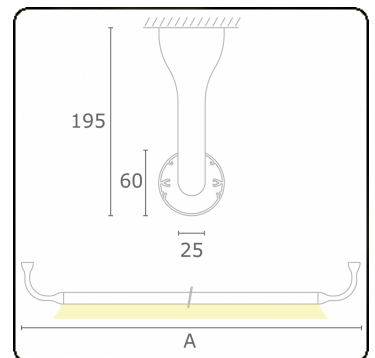

Lichttechnische gegevens

UGR	>19
CIE Fluxcode	43 73 91 95 79

Afmetingen

A	2070 mm
---	---------

Opmerkingen

Plafondarmatuur - Direct - HO 150mA - satiné - RAL

ENERGY

Verrijgbaar op aanvraag.