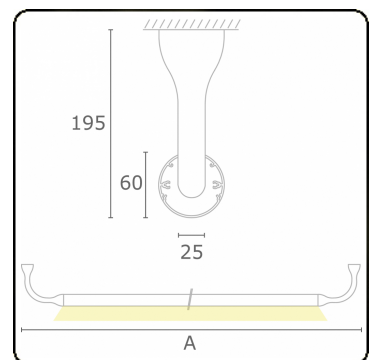

Lichttechnische gegevens

UGR	>19
CIE Fluxcode	43 73 91 95 79

Afmetingen

A	1790 mm
---	---------

Opmerkingen

Plafondarmatuur - Direct - HO 150mA - satiné - RAL

ENERGY

Verkrijgbaar op aanvraag.