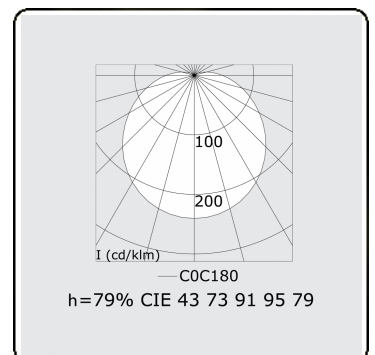

Lichttechnische gegevens

UGR	>19
CIE Fluxcode	43 73 91 95 79

Afmetingen

A	1790 mm
---	---------

Opmerkingen

Plafondarmatuur - Direct - HO 150mA - satiné - RAL

ENERGY

Verkrijgbaar op aanvraag.