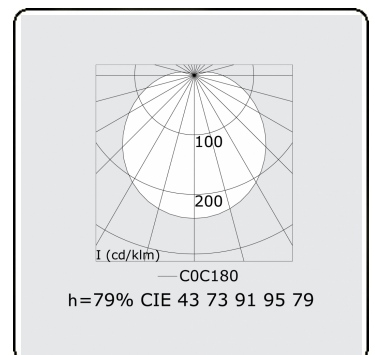

Lichttechnische gegevens

UGR	>19
CIE Fluxcode	43 73 91 95 79

Afmetingen

A	1510 mm
---	---------

Opmerkingen

Plafondarmatuur - Direct - HO 150mA - satiné - RAL

ENERGY

Verrijgbaar op aanvraag.