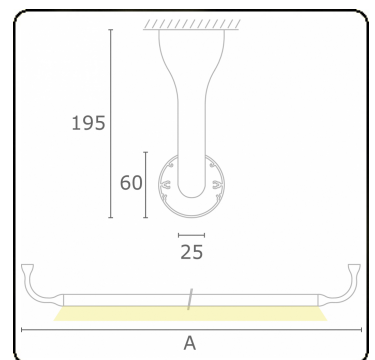

Lichttechnische gegevens

UGR	>19
CIE Fluxcode	43 73 91 95 79

Afmetingen

A	1790 mm
---	---------

Opmerkingen

Plafondarmatuur - Direct - HO 150mA - satiné - RAL

ENERGY

Verrijgbaar op aanvraag.