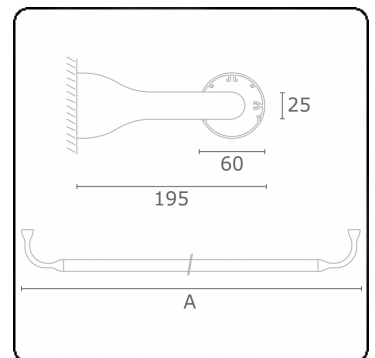

Lichttechnische Daten

UGR	>19
CIE Fluxcode	43 73 91 95 79

Abmessungen

A	1230 mm
---	---------

Bemerkungen

Wandleuchte - direkt - HO 150mA satiniert - RAL

ENERGY

Verrijgbaar op aanvraag.