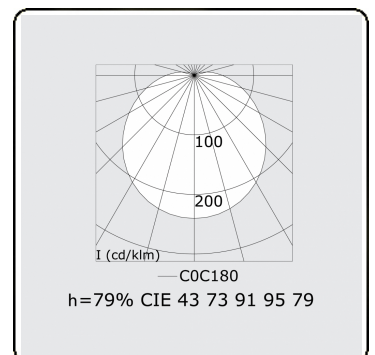

Lichttechnische Daten

UGR	>19
CIE Fluxcode	43 73 91 95 79

Abmessungen

A	1230 mm
---	---------

Bemerkungen

Wandleuchte - direkt - HO 150mA satiniert - RAL

ENERGY

Verrijgbaar op aanvraag.