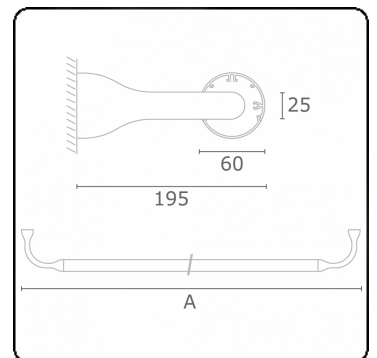

Photometric details

UGR	>19
CIE Fluxcode	43 73 91 95 79

Dimensions

A	1230 mm
---	---------

Remarks

Wall luminaire - Direct - HO 150mA satin - RAL

ENERGY

Verkrijgbaar op aanvraag.