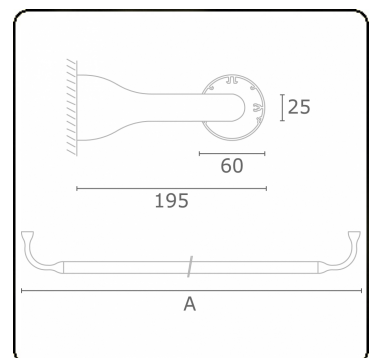

Lichttechnische Daten

UGR	>19
CIE Fluxcode	43 73 91 95 79

Abmessungen

A	1230 mm
---	---------

Bemerkungen

Wandleuchte - direkt - HO 150mA satiniert - RAL

ENERGY

Verrijgbaar op aanvraag.