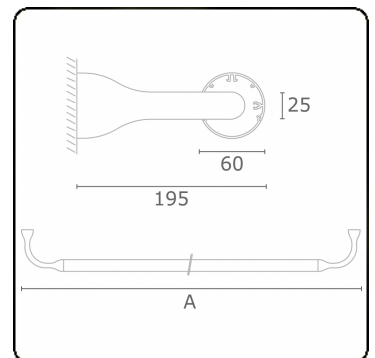

Lichttechnische gegevens

| | |
|--------------|----------------|
| UGR | >19 |
| CIE Fluxcode | 43 73 91 95 79 |

Afmetingen

| | |
|---|--------|
| A | 950 mm |
|---|--------|

Opmerkingen

Wandarmatuur - Direct - HO 150mA - satiné - RAL