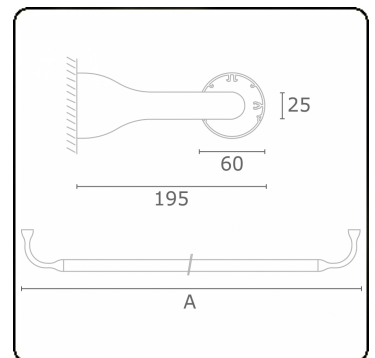

**Lichttechnische Daten**

UGR	>19
CIE Fluxcode	43 73 91 95 79

**Abmessungen**

A	2350 mm
---	---------

**Bemerkungen**

Wandleuchte - direkt - HO 150mA satiniert - RAL

**ENERGY**

Verrijgbaar op aanvraag.