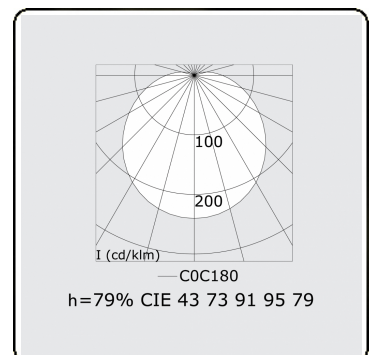

**Lichttechnische Daten**

UGR	>19
CIE Fluxcode	43 73 91 95 79

**Abmessungen**

A	2070 mm
---	---------

**Bemerkungen**

Wandleuchte - direkt - HO 150mA satiniert - RAL

**ENERGY**

Verrijgbaar op aanvraag.