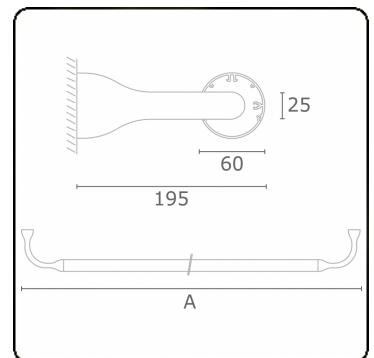

**Lichttechnische Daten**

UGR	>19
CIE Fluxcode	43 73 91 95 79

**Abmessungen**

A	2070 mm
---	---------

**Bemerkungen**

Wandleuchte - direkt - HO 150mA satiniert - RAL

**ENERGY**

Verrijgbaar op aanvraag.