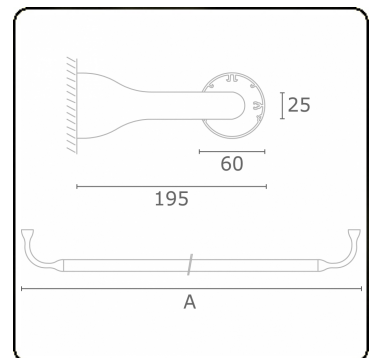

Photometric details

UGR	>19
CIE Fluxcode	43 73 91 95 79

Dimensions

A	2070 mm
---	---------

Remarks

Wall luminaire - Direct - HO 150mA satin - RAL

ENERGY

Verkrijgbaar op aanvraag.