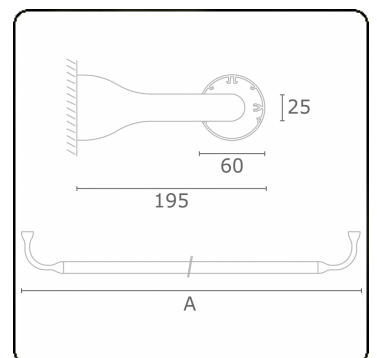

**Lichttechnische gegevens**

UGR	>19
CIE Fluxcode	43 73 91 95 79

**Afmetingen**

A	1510 mm
---	---------

**Opmerkingen**

Wandarmatuur - Direct - HO 150mA - satiné - RAL

**ENERGY**

A  
 Verkrijgbaar op aanvraag.  
B  
 Disponible sur demande.  
C  
D  
 Available on request.  
E  
F  
 Auf Anfrage.  
G