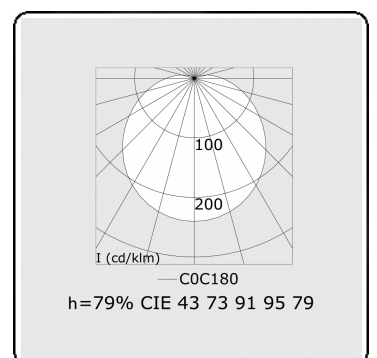

**Lichttechnische gegevens**

UGR	>19
CIE Fluxcode	43 73 91 95 79

**Afmetingen**

A	1510 mm
---	---------

**Opmerkingen**

Wandarmatuur - Direct - HO 150mA - satiné - RAL

**ENERGY**

A  
 Verkrijgbaar op aanvraag.  
B  
 Disponible sur demande.  
C  
D  
 Available on request.  
E  
F  
 Auf Anfrage.  
G