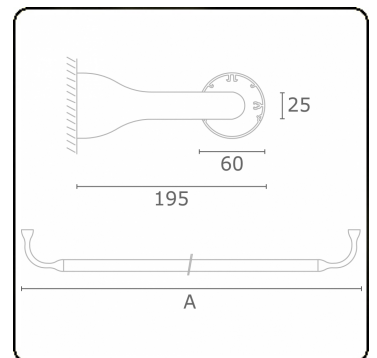

Lichttechnische gegevens

UGR	>19
CIE Fluxcode	43 73 91 95 79

Afmetingen

A	2350 mm
---	---------

Opmerkingen

Wandarmatuur - Direct - HO 150mA - satiné - RAL

ENERGY

Verkrijgbaar op aanvraag.