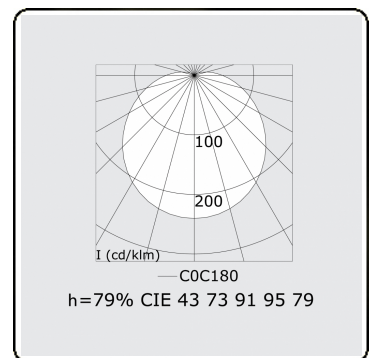

Lichttechnische gegevens

UGR	>19
CIE Fluxcode	43 73 91 95 79

Afmetingen

A	2350 mm
---	---------

Opmerkingen

Wandarmatuur - Direct - HO 150mA - satiné - RAL

ENERGY

Verkrijgbaar op aanvraag.