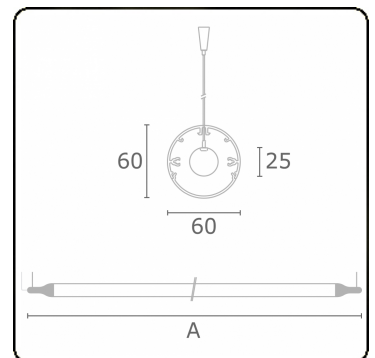

Lichttechnische gegevens

UGR	>19
CIE Fluxcode	43 73 91 95 79

Afmetingen

A	1080 mm
---	---------

Opmerkingen

Pendelarmatuur - Direct - HO 150mA - satiné - RAL

ENERGY

Verrijgbaar op aanvraag.