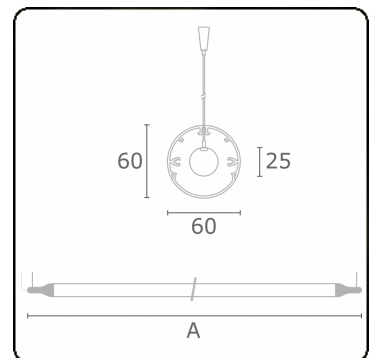

Lichttechnische gegevens

UGR	>19
CIE Fluxcode	43 73 91 95 79

Afmetingen

A	1080 mm
---	---------

Opmerkingen

Pendelarmatuur - Direct - HO 150mA - satiné - RAL

ENERGY

A
 Verkrijgbaar op aanvraag.
B
 Disponible sur demande.
C
D
 Available on request.
E
F
 Auf Anfrage.
G