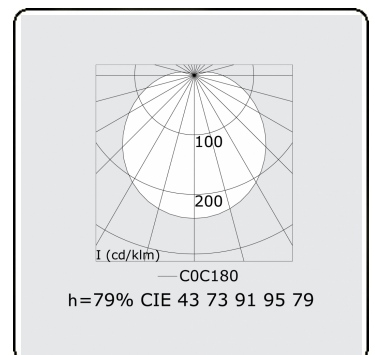

Lichttechnische gegevens

UGR	>19
CIE Fluxcode	43 73 91 95 79

Afmetingen

A	1080 mm
---	---------

Opmerkingen

Pendelarmatuur - Direct - HO 150mA - satiné - RAL

ENERGY

A
 Verkrijgbaar op aanvraag.
B
 Disponible sur demande.
C
D
 Available on request.
E
F
 Auf Anfrage.
G