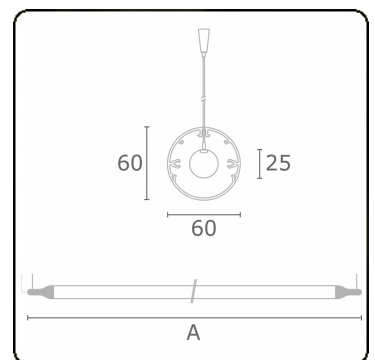

Lichttechnische gegevens

UGR	>19
CIE Fluxcode	43 73 91 95 79

Afmetingen

A	800 mm
---	--------

Opmerkingen

Pendelarmatuur - Direct - HO 150mA - satiné - RAL

ENERGY

Verrijgbaar op aanvraag.