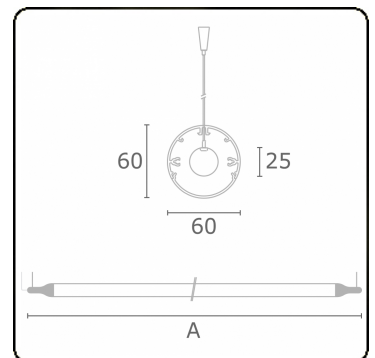

Lichttechnische gegevens

UGR	>19
CIE Fluxcode	43 73 91 95 79

Afmetingen

A	1080 mm
---	---------

Opmerkingen

Pendelarmatuur - Direct - HO 150mA - satiné - RAL

ENERG

Verrijgbaar op aanvraag.