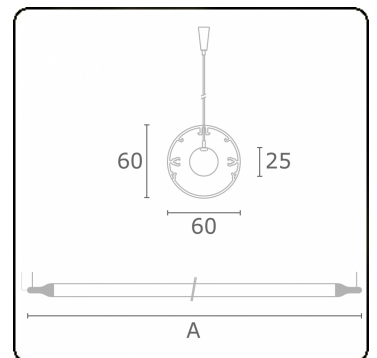

Lichttechnische gegevens

UGR	>19
CIE Fluxcode	43 73 91 95 79

Afmetingen

A	1080 mm
---	---------

Opmerkingen

Pendelarmatuur - Direct - HO 150mA - satiné - RAL

ENERGY

Verrijgbaar op aanvraag.