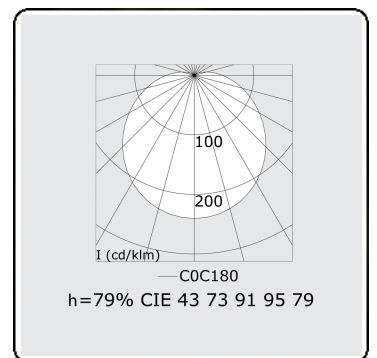

Lichttechnische gegevens

UGR	>19
CIE Fluxcode	43 73 91 95 79

Afmetingen

A	2200 mm
---	---------

Opmerkingen

Pendelarmatuur - Direct - HO 150mA - satiné - RAL

ENERGY

Verrijgbaar op aanvraag.