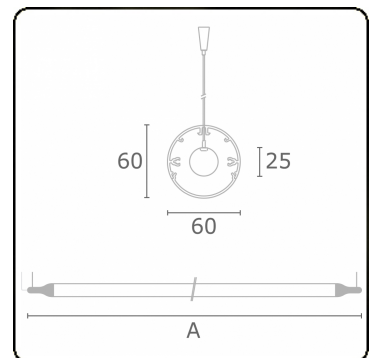

Lichttechnische gegevens

UGR	>19
CIE Fluxcode	43 73 91 95 79

Afmetingen

A	2200 mm
---	---------

Opmerkingen

Pendelarmatuur - Direct - HO 150mA - satiné - RAL

ENERGY

Verrijgbaar op aanvraag.