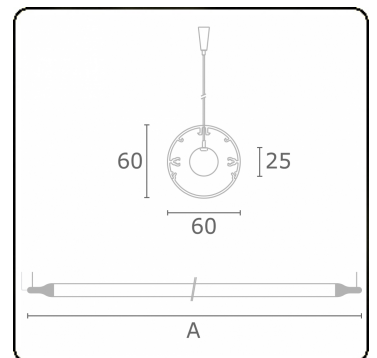

Lichttechnische gegevens

| | |
|--------------|----------------|
| UGR | >19 |
| CIE Fluxcode | 43 73 91 95 79 |

Afmetingen

| | |
|---|---------|
| A | 1920 mm |
|---|---------|

Opmerkingen

Pendelarmatuur - Direct - HO 150mA - satiné - RAL