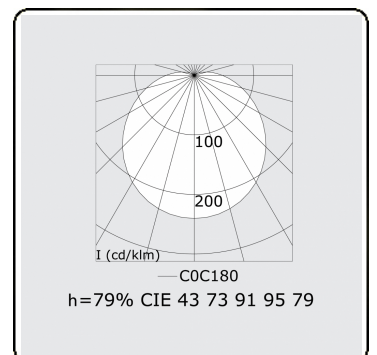

Lichttechnische gegevens

| | |
|--------------|----------------|
| UGR | >19 |
| CIE Fluxcode | 43 73 91 95 79 |

Afmetingen

| | |
|---|---------|
| A | 1920 mm |
|---|---------|

Opmerkingen

Pendelarmatuur - Direct - HO 150mA - satiné - RAL