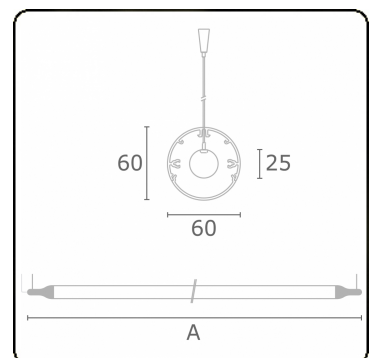

Lichttechnische gegevens

UGR	>19
CIE Fluxcode	43 73 91 95 79

Afmetingen

A	1360 mm
---	---------

Opmerkingen

Pendelarmatuur - Direct - HO 150mA - satiné - RAL

ENERGY

A
 Verkrijgbaar op aanvraag.
B
 Disponible sur demande.
C
D
 Available on request.
E
 Auf Anfrage.
F
G