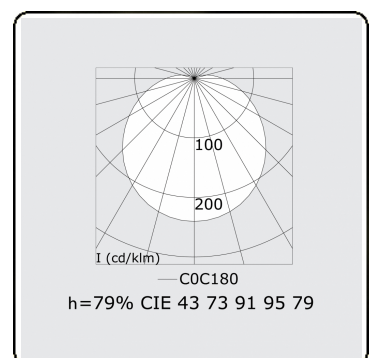

Lichttechnische gegevens

UGR	>19
CIE Fluxcode	43 73 91 95 79

Afmetingen

A	1360 mm
---	---------

Opmerkingen

Pendelarmatuur - Direct - HO 150mA - satiné - RAL

ENERGY

A
 Verkrijgbaar op aanvraag.
B
 Disponible sur demande.
C
D
 Available on request.
E
 Auf Anfrage.
F
G