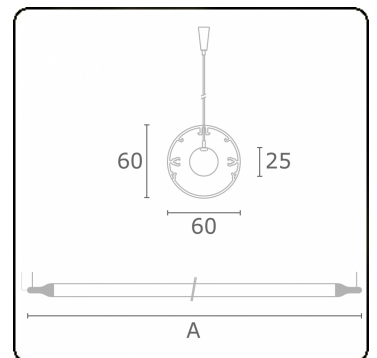

Lichttechnische gegevens

UGR	>19
CIE Fluxcode	43 73 91 95 79

Afmetingen

A	1920 mm
---	---------

Opmerkingen

Pendelarmatuur - Direct - HO 150mA - satiné - RAL

ENERGY

Verrijgbaar op aanvraag.