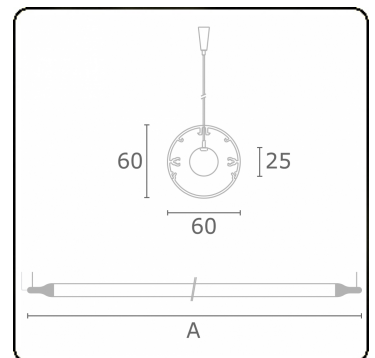

Lichttechnische gegevens

UGR	>19
CIE Fluxcode	43 73 91 95 79

Afmetingen

A	1640 mm
---	---------

Opmerkingen

Pendelarmatuur - Direct - HO 150mA - satiné - RAL

ENERG

Verrijgbaar op aanvraag.