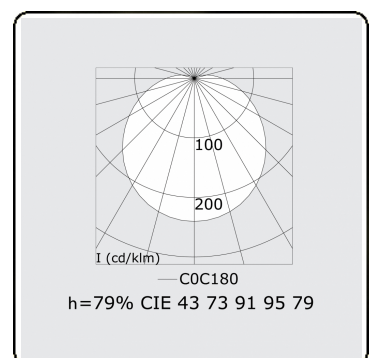

Lichttechnische gegevens

UGR	>19
CIE Fluxcode	43 73 91 95 79

Afmetingen

A	1360 mm
---	---------

Opmerkingen

Pendelarmatuur - Direct - HO 150mA - satiné - RAL

ENERGY

A
 Verkrijgbaar op aanvraag.
B
 Disponible sur demande.
C
D
 Available on request.
E
F
 Auf Anfrage.
G